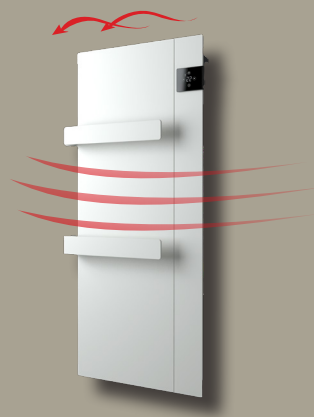

E' compatto e grazie alla sua larghezza di soli 40 cm. ed uno spessore di 10 cm. é facile da installare e collocare anche in ambienti di piccole dimensioni. E' pratico, efficace: grazie ai suoi 750W di potenza ed alla sua particolare tecnologia

riscaldante può essere il sistema di riscaldamento principale del vostro bagno oppure un valido complemento, offrendovi sempre salviette calde ed asciutte.

E' facile da usare perché i suoi comandi sono sempre a portata di mano, semplici ed intuitivi.

La particolare tecnologia riscaldante di ONSEN rilascia calore per convezione e per irraggiamento nello stesso tempo. Il flusso convettivo che fuoriesce dalla parte superiore riscalda il bagno. Grazie all'irraggiamento avrete sempre un piacevole tepore che vi avvolgerà come un caldo abbraccio asciugando al contempo le vostre salviette.

Caratteristiche

- Struttura in metallo verniciato a polvere e resistente all'umidità
- Doppio sistema riscaldante: irraggiamento per un confort avvolgente e convezione per riscaldare il bagno velocemente
- Adatto sia come riscaldamento principale che di complemento
- Controlli touch, di facile accesso, con display LCD
- Termostato elettronico con funzione di controllo automatico del calore rilasciato, per evitare sprechi di energia
- Diverse modalità d'uso: automatico, programmato, temporizzato
- Funzione di allarme apertura finestra
- Munito di 2 barre porta salviette
- Protetto IP 24 contro gli spruzzi d'acqua: sicuro anche negli ambienti più umidi
- Disponibile in due colorazioni: bianco ghiaccio e grigio antracite
- Disponibile coppia di pratici ganci porta accappatoio*